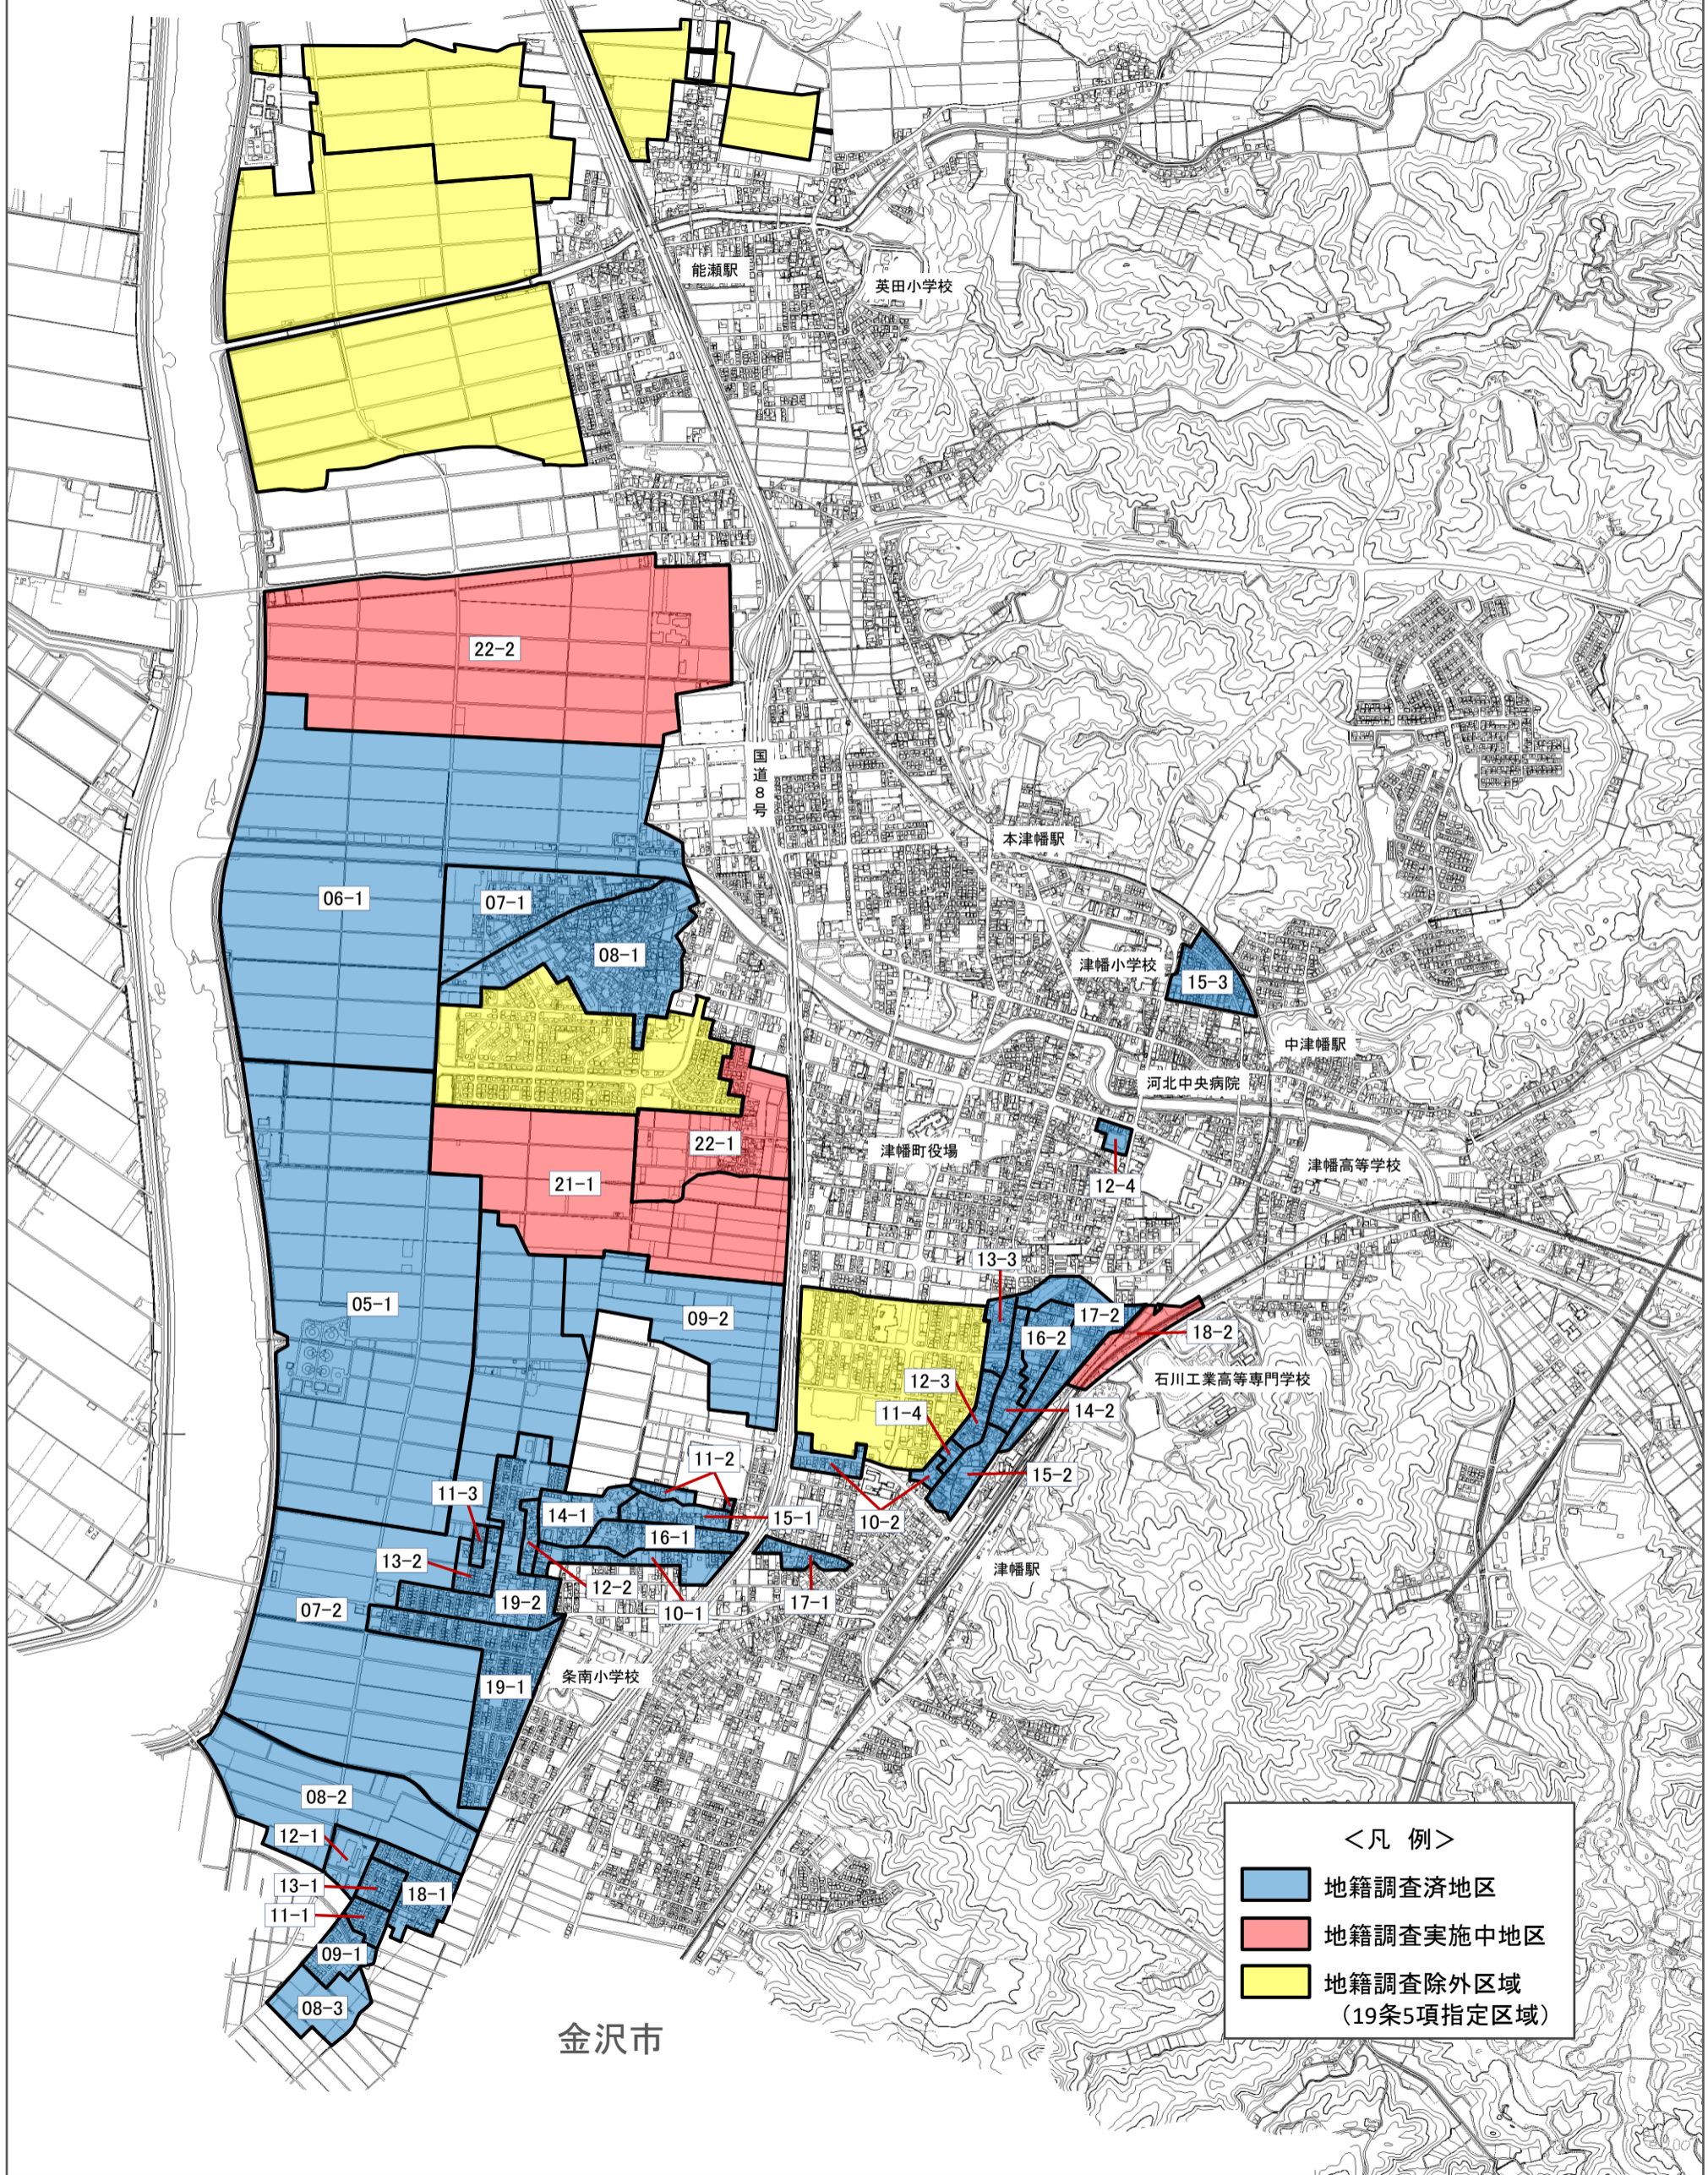

津幡町地籍調査事業実施区域図

かほく市

<凡例>

- 地籍調査済地区
- 地籍調査実施中地区
- 地籍調査除外区域
(19条5項指定区域)

金沢市